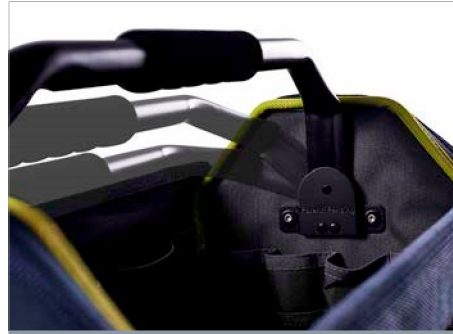

Poignée robuste
Se rabat latéralement pour accéder facilement au contenu.