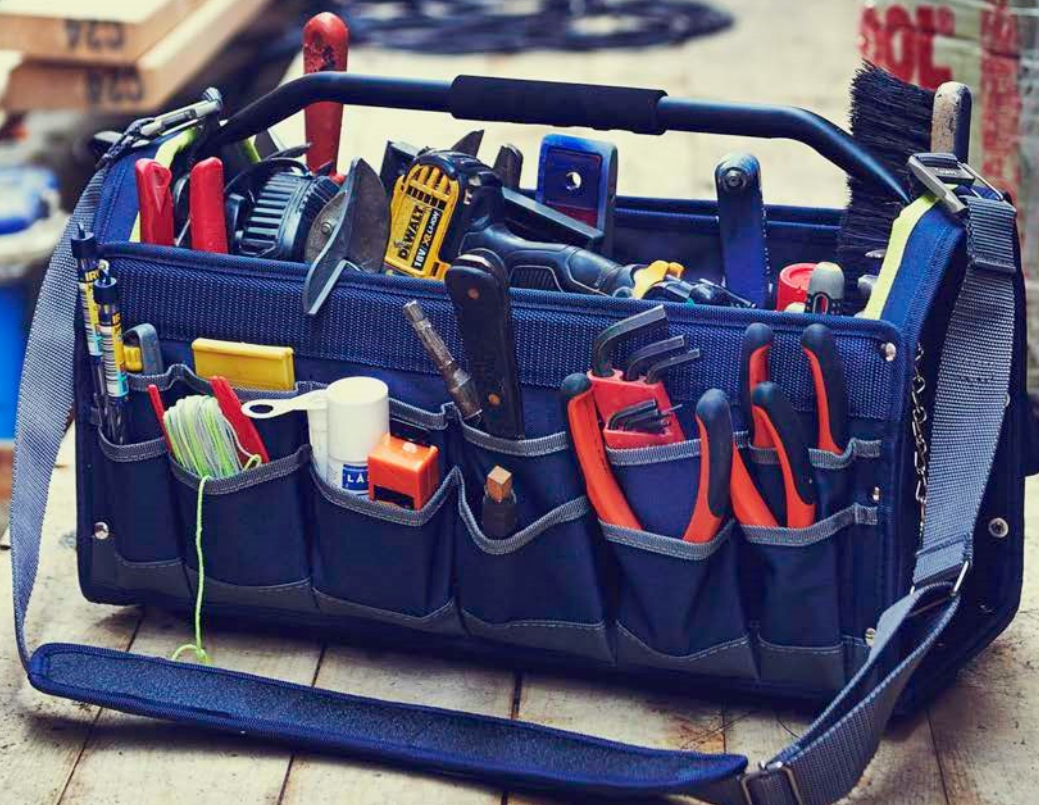

« Lorsque je suis sur un chantier toute la journée, c'est très pratique d'avoir un Tool Bag Pro sur l'épaule. J'ai une bonne vue d'ensemble de mes outils. Un compagnon précieux ! »

Kim, menuisier, Pilemand A/S

+ Mettez de l'ordre en vous inspirant sur raaco.com