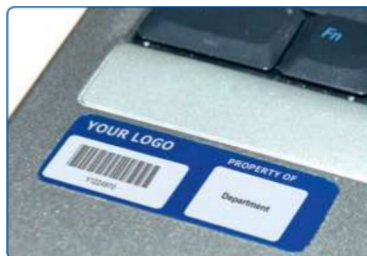

Matériau	
B-109	Polyéthylène Tag
B-145	Polyéthylène Tag
B-321	Manchon en polyoléfine thermorétractable
B-342	Manchon en polyoléfine thermorétractable
B-345	Manchon haute température thermorétractable en poly-fluorure de vinylidène
B-362	Vinyle métallisé inviolable
B-390	Rigide insert
B-403	Papier
B-412	Étiquette en polypropylène
B-422	Polyester
B-422/B-966B	Polyester
B-423	Polyester
B-424	Papier
B-424/B-966B	Papier avec laminage en polyester transparent
B-425	Polypropylène
B-427	Vinyle auto-protégé
B-428	Polyester métallisé
B-428/B-966	Polyester métallisé laminage en polyester transparent
B-430	Polyester
B-432	Polyester
B-435	Polyester métallisé
B-437	Polyfluorure de vinyle
B-439	Vinyle
B-459	Polyester
B-461	Polyester auto-protégé
B-473	Polyester antistatique
B-483	Polyester

Gros conditionnement pour une impression de volumes importants

L'impression d'étiquettes en gros conditionnement nécessite le distributeur de consommables et la bobine Smart Cell inclus dans l'emballage.