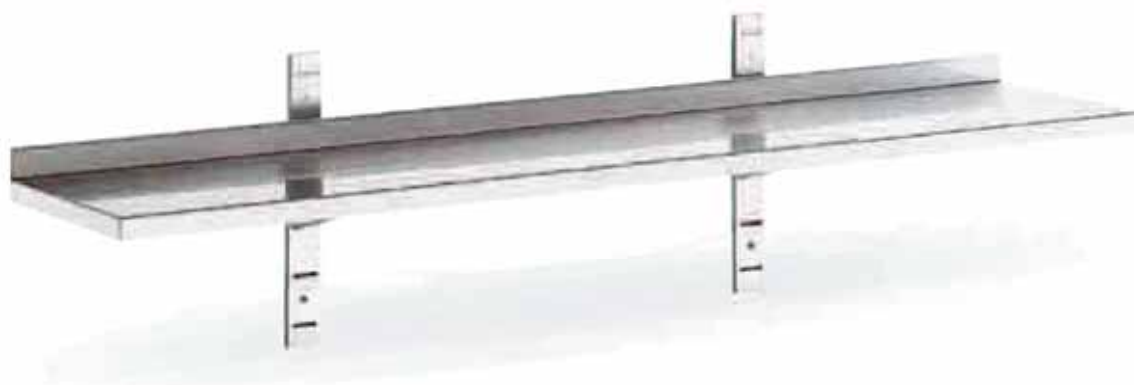

ÉTAGÈRES

ÉTAGÈRES MURALES PLEINES RÉGLABLES - 1 NIVEAU

	CODE ARTICLE	RÉFÉRENCE	DÉSIGNATION	DIMENSIONS LxPxH (mm)
	121692	EM083/1	Étagère murale profondeur 300 mm. Bord tombé 30 mm et dossier hauteur 30 mm. Livrée avec 2 crémaillères (300 mm) et 2 supports.	800x300
	121693	EM093/1		900x300
	121694	EM103/1		1000x300
	121695	EM113/1		1100x300
	121696	EM123/1		1200x300
	121697	EM133/1		1300x300
	121698	EM143/1		1400x300
	121699	EM153/1		1500x300
	121700	EM163/1	1600x300	
	121701	EM173/1	Étagère murale profondeur 300 mm. Bord tombé 30 mm et dossier hauteur 30 mm. Livrée avec 3 crémaillères (300 mm) et 3 supports.	1700x300
	121702	EM183/1		1800x300
	121703	EM193/1		1900x300
121704	EM203/1	2000x300		
	121705	EM084/1	Étagère murale profondeur 400 mm. Bord tombé 30 mm et dossier hauteur 30 mm. Livrée avec 2 crémaillères (300 mm) et 2 supports.	800x400
	121706	EM094/1		900x400
	121707	EM104/1		1000x400
	121708	EM114/1		1100x400
	121709	EM124/1		1200x400
	121710	EM134/1		1300x400
	121711	EM144/1		1400x400
	121712	EM154/1		1500x400
	121713	EM164/1	1600x400	
	121714	EM174/1	Étagère murale profondeur 400 mm. Bord tombé 30 mm et dossier hauteur 30 mm. Livrée avec 3 crémaillères (300 mm) et 3 supports.	1700x400
	121715	EM184/1		1800x400
	121716	EM194/1		1900x400
	121717	EM204/1		2000x400